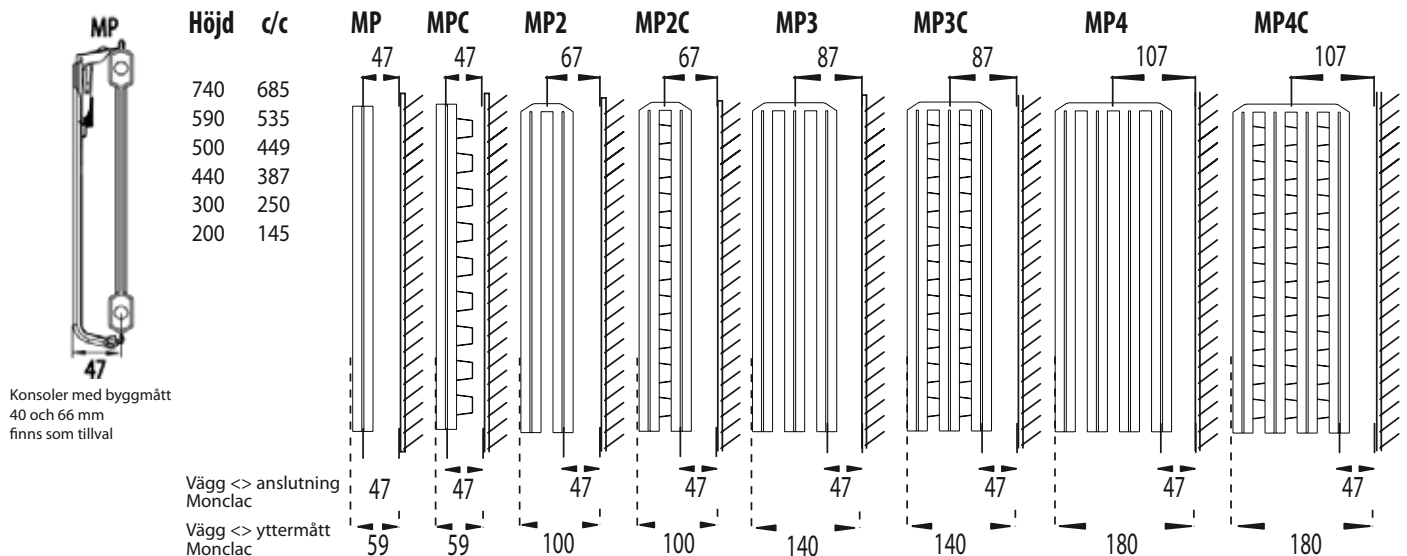

## Tekniska data

Panelradiatorerna tillverkas med anslutning DN 10. Erforderliga konsoler, luftskruv och propp medlevereras. Radiatorerna lackeras som standard i RAL 9016. Även udda längder, exempelvis 23 kanaler tillverkas. Alla på marknaden förekommande anslutningar tillverkas.

## Höjder

200, 300, 440, 500, 590 och 740 mm