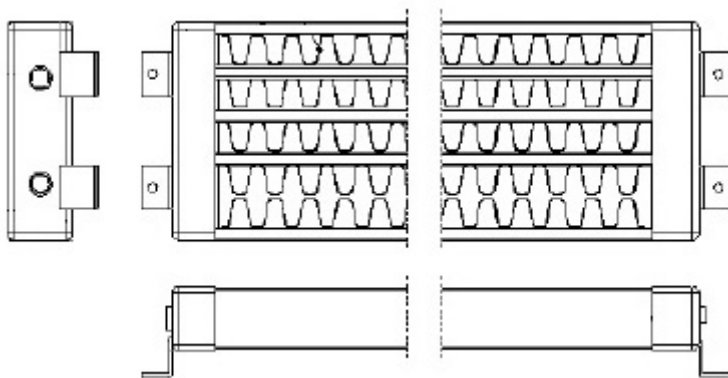

Värmeavgivning

Standardmodell = 70x250xL (höjd x bredd x längd)

Längd mm	Effekt 55/45-18	Effekt 75/65-20
600	237	415
800	316	554
1000	394	692
1200	473	830
1400	552	969
1600	631	1 107
1800	710	1 246
2000	789	1 384
2200	868	1 522
2400	947	1 661
2600	1 026	1 799
2800	1 104	1 938
3000	1 183	2 076

Effekt enligt EN442. Längd, bredd och infästning kan anpassas helt efter bänkens utförande.